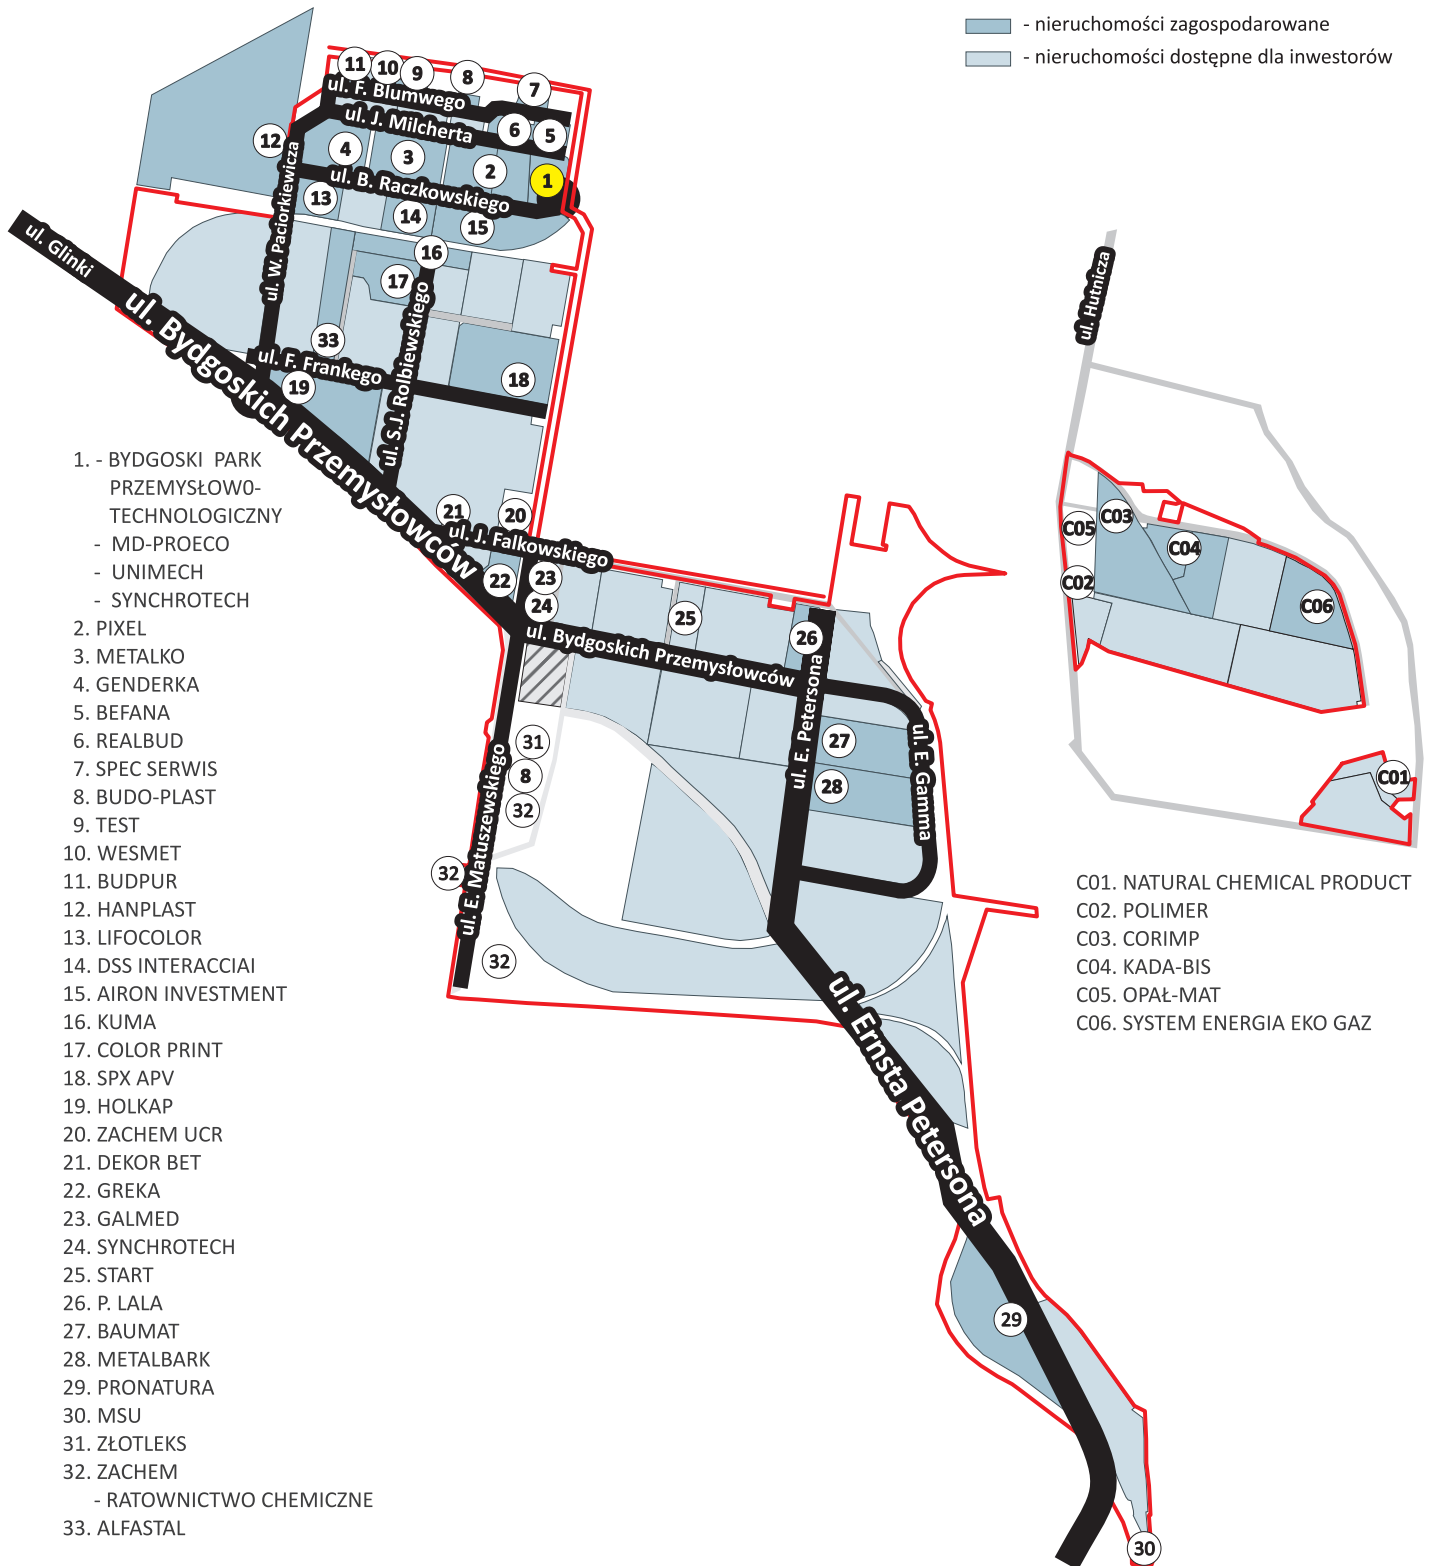

Firmy i przebieg ulic na terenie Bydgoskiego Parku Przemysłowo - Technologicznego

Bydgoski Park Przemysłowo - Technologiczny Sp. z o.o.

ul. Wojska Polskiego 65, 85-825 Bydgoszcz

tel. 052/365 33 10, fax 052/365 33 17